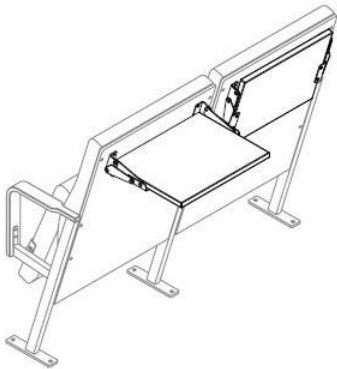

BORDE

SKYDE BORD

Bord løsning med stål ramme. Specielt egnet til podier med begrænset trindybde. Skydebordet passer ned i træ kassetten og har stor anvendelighed.

- Ramme: 4 mm Stål, pulverlakeret i ønsket RAL farve
- Bord: 400 x 400 x 10 mm, birke finer. Fineret eller lamineret overflade
- Leveres også fuld lamineret
- Kan leveres i tykkelse: 12 and 15 mm

FOLD-UD BORD

Et bord der bliver dobbelt så bredt. Egner sig specielt godt til renoverings projekter med begrænset trindybde, og hvor der ønskes en fast bordløsning.

- Bord: 18 mm birke finer. Fineret eller lamineret overflade
- Monteres på bagside af stoleryg med et pulverlakeret stål beslag.

FAST BORD

Det faste bord har den største bordflade, men det kræver god trindybde for optimal funktion. Desuden velegnet til buede rækker.

- Bord: 19 mm mdf. Fineret eller lamineret overflade med massive kant lister.
- Monteres på bagside af stoleryg med et pulverlakeret vinkelbeslag.

SAKSE BORD

Næsten lydløst bord system. Fineret/lamineret bord, der foldes parallelt ned langs stoleryggen den monteres på. Velegnet til begrænset trindybde.

- Folde mekanisme: Pulverlakeret stål, 3 mm
- Bord: mål 400 x 320 x 20 mm, 19 mm mdf. Fineret eller lamineret overflade med massive kantliste.