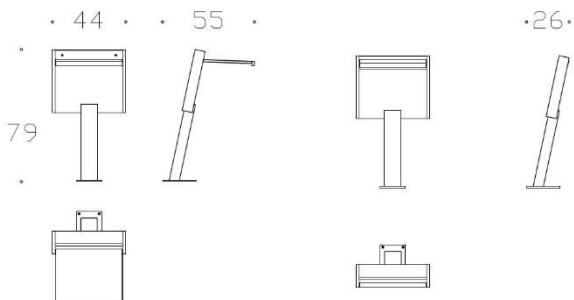

FOLDE BORD I TRÆ KASSETTE

Et bord der foldes ned i træ kassetten. Velegnet til begrænset trindybde.

- Kasette: massiv træ/finer, mål: 440 x 426 x 48 mm
- Bord: mål 400 x 350 x 12 mm birke finer. Fineret eller lamineret overflade med massiv kantliste.

Note WB