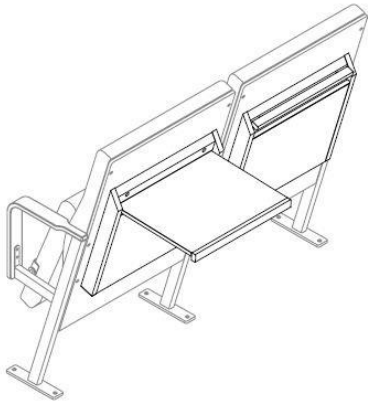

BORDE

SKYDE BORD

Bord løsning med stål ramme. Specielt egnet til podier med begrænset trindybde. Skydebordet passer ned i træ kassetten og har stor anvendelighed.

- Ramme: 4 mm Stål, pulverlakeret i ønsket RAL farve
- Bord: 400 x 400 x 10 mm, birke finer. Fineret eller lamineret overflade
- Leveres også fuld lamineret
- Kan leveres i tykkelse: 12 and 15 mm

FOLD-UD BORD

Et bord der bliver dobbelt så bredt. Egner sig specielt godt til renoverings projekter med begrænset trindybde, og hvor der ønskes en fast bordløsning.

- Bord: 18 mm birke finer. Fineret eller lamineret overflade
- Monteres på bagside af stoleryg med et pulverlakeret stål beslag.

ARMLÆNS BORD

Når bordet ikke bruges, foldes det ind under armlænet. Er udstyret med gasfjeder "anti-panik" funktion, der sikrer fri flugtvej.

- Bord: størrelse som et A4-papir, 12 mm birke finer. Fineret eller lamineret overflade.
- Ramme: Stål ramme integreret i ben konstruktion.
- Gas fjeder 160 Nm

SAKSE BORD

Næsten lydløst bord system. Fineret/lamineret bord, der foldes parallelt ned langs stoleryggen den monteres på. Velegnet til begrænset trindybde.

- Folde mekanisme: Pulverlakeret stål, 3 mm
- Bord: mål 400 x 320 x 20 mm, 19 mm mdf. Fineret eller lamineret overflade med massive kantliste.